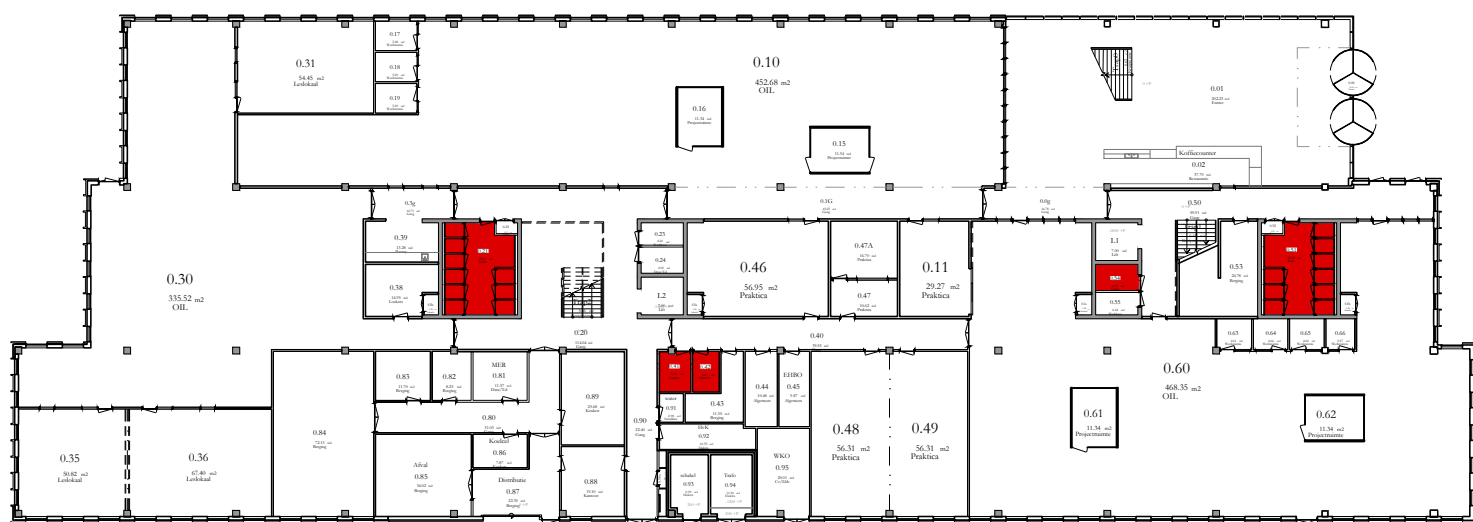

4e Etage

3e Etage

2e Etage

1e Etage

50 - Sanitaire ruimten
17 Ruimte(s) = 294 m²

Begane Grond