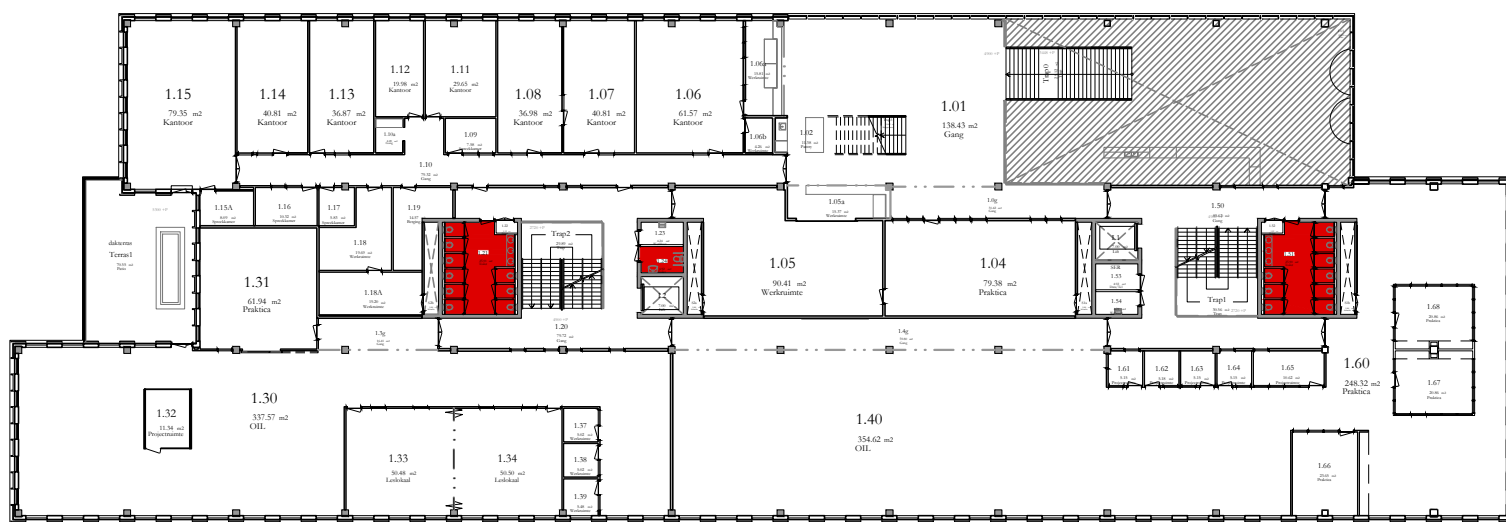

4e Etage

3e Etage

2e Etage

1e Etage

50 - Sanitaire ruimten
17 Ruimte(s) = 294 m²

Begane Grond